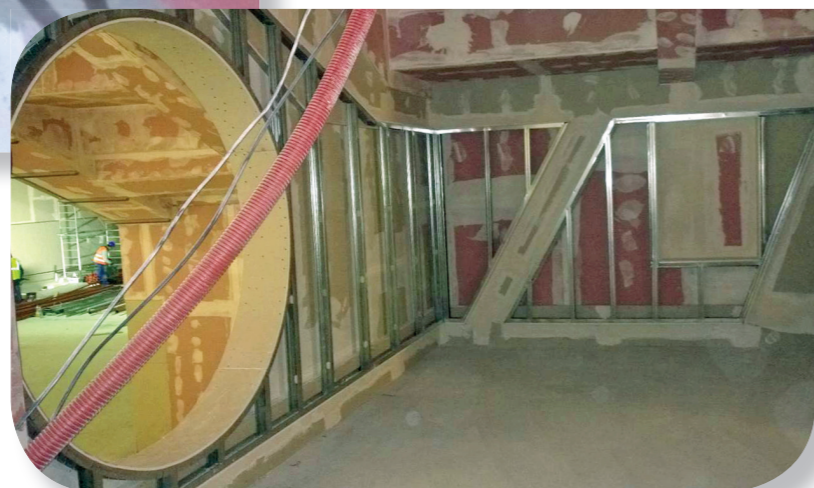

NEWS NEWS

NEWS

Přístavba OC Chodov v Praze

Obchodní centrum Chodov se nachází v ulici Roztylská v Praze. Na stavbě jsme společně realizovali:

Promat s.r.o.:

Protipožární ucpávky instalací. Použité materiály: stěrky PROMASTOP®, manžety PROMASTOP®, tmely PROMASEAL® v kombinaci s minerální vatou. V prostoru mezi obchodním centrem a stanicí metra C jsme realizovali revizní dvířka Promat®, typ SP s odolností EW 45. V instalačních šachtách v garážích jsou pomocí desek PROMATECT®-L500 dotěsněny klapky ZOTK.

Siniat CZ:

Sádkartonové desky LaGyp byly použity pro dokončovací interiérové práce v prostorách multikina, pokladen a v klidové zóně.

W-0002-1117

SPOLEČNÉ PROJEKTY